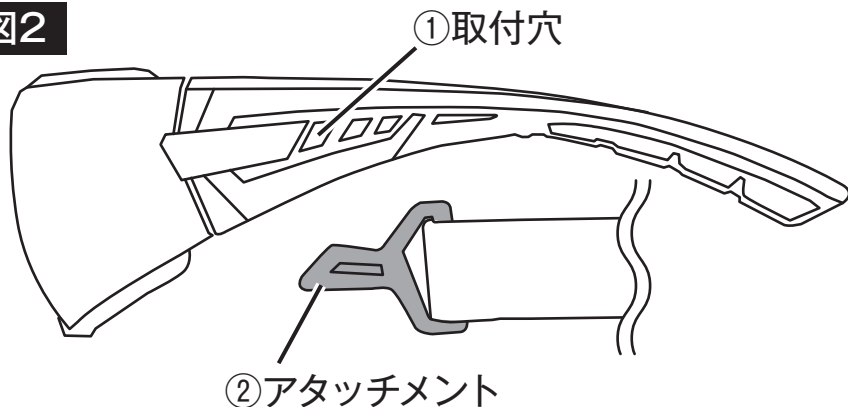

3700PCF スポーツバンド装着方法

- 本体とスポーツバンド（別包装）を用意します（図1）
- 本体のレンズに近い取付穴① とアタッチメント②内側にR・Lの表記を確認（図2）

図1

図2

取付手順

- 1** アタッチメント②を外側から左右取付穴①上部に**突起先端部を斜め下から差し込みます**（真っ直ぐ押し込むと固いです）

- 2** 差し込んだアタッチメント②を水平方向に90度回転させてロック
※バンドを取り外す場合は逆手順となります