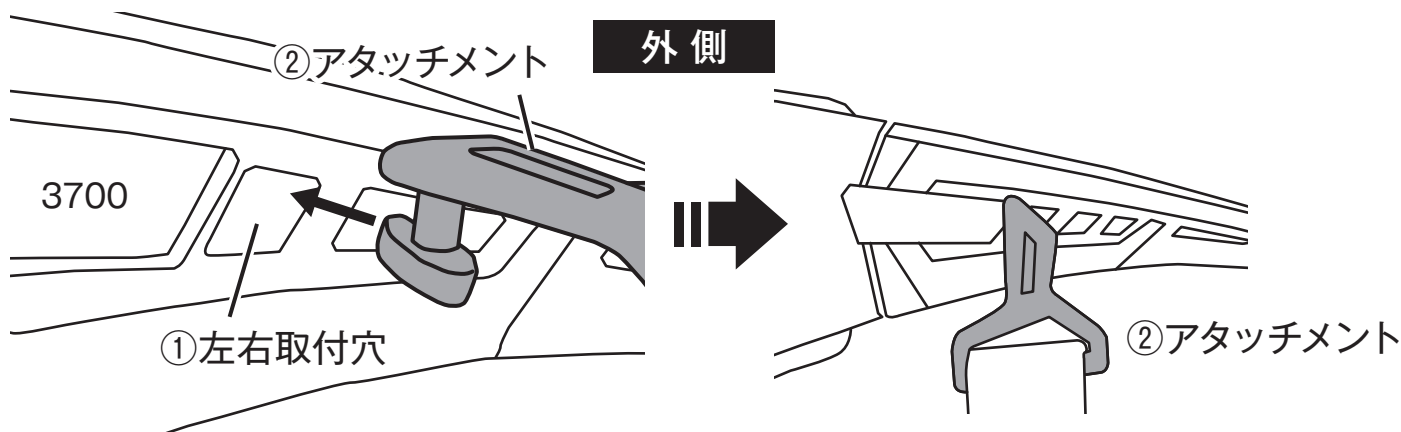

3700PCF スポーツバンド装着方法

- 本体とスポーツバンド（別包装）を用意します（図1）
- 本体のレンズに近い取付穴① とアタッチメント②内側にR・Lの表記を確認（図2）

図1

図2

取付手順

- 1** アタッチメント②を外側から左右取付穴①上部に**突起先端部を斜め下から差し込みます**（真っ直ぐ押し込むと固いです）

- 2** 差し込んだアタッチメント②を水平方向に90度回転させてロック
※バンドを取り外す場合は逆手順となります